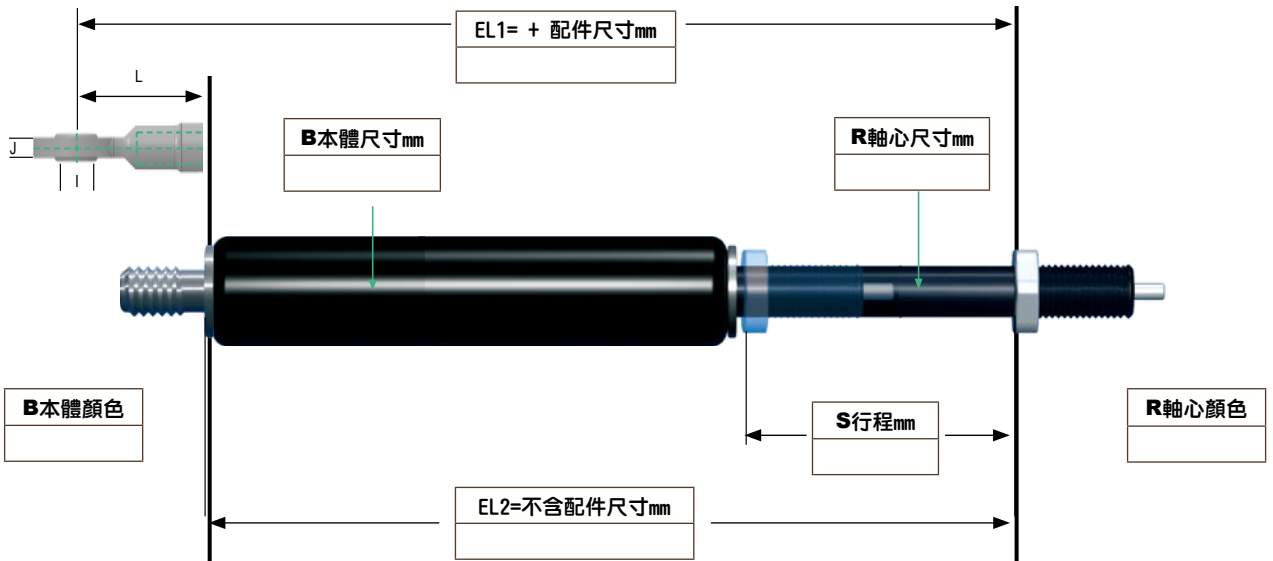

標準材質
Standard

不鏽鋼材質
Stainless steel

Lockable gas spring:
鎖定式伸出型氮氣彈簧

非目錄上所要的特殊尺寸產品請可以快速填寫以下表格，我們將快速為您服務

本體方向配件

請註明軸心和本體方向的接頭，在空格中填寫尺寸(mm)

軸心方向配件

T系列